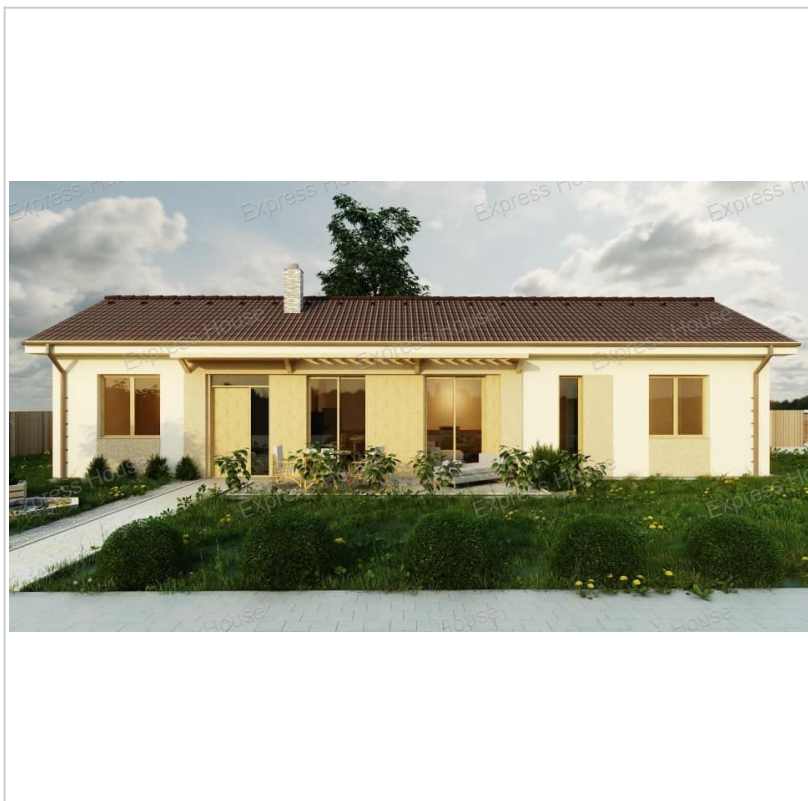

Eladó Családi ház, 100 m², 600 m² telek, Lábatlan

34 020 000 Ft (~86 837 €)

HOMES4YOU - Liapor- "Benji" 2 lakrészrel. Szerkezetkészítől - külső készen - emelt fűtés készen - kész állapotig!

Vállaljuk családi házak építését. Alaptól - Prémiumig!

A megadott árban telkek nem szerepelnek, és nem meglévő ház!

Oda építjük, meg ahova ön szeretné! **Szerkezetkészítől - emelt fűtés-kész állapotig!**

Ez az ingatlan, „Benji”! **Bruttó 100m² beépített terület, Nettó 80m² hasznos alapterület. Nappali + 3 hálószoba, nagy üvegfelületek, klasszikus formavilág, többféle külső design lehetőség.**

a külső és belső liapor falakat 275 cm-es panelmagassággal,

elektromos kiállások előkészítései

víz vezetékek helyének horonymarásai

tetőszerkezetet, (szeglemezes rácsos tartós szerkezet) 25 fokig

tető héjazatot (betoncserép borítással, Bramac Római Novo)

Adatlap sorszáma:	#7301226
Szobák:	1 + 3
Építési mód:	Tégla
Belső állapot:	Új építésű
Külső állapot:	Hőszigetelt
Fűtés:	Hőszivattyú
Építés éve:	2022
Kilátás:	Vegyes
Komfort:	Dupla komfort
Villany:	Bevezetve (230 Volt)
Víz:	Van, saját vízórával
Gáz:	Nincs a közelben
Csatorna:	Közműhálózatba bekötve
Telefon:	Telefon a közelben
Tv:	Kábeltévé
Internet:	Optikai
Parkolás:	Beállón
Bútorozottság:	Bútorozatlan
Akadálym.:	Akadálymentesített
Energ. tan.:	BB