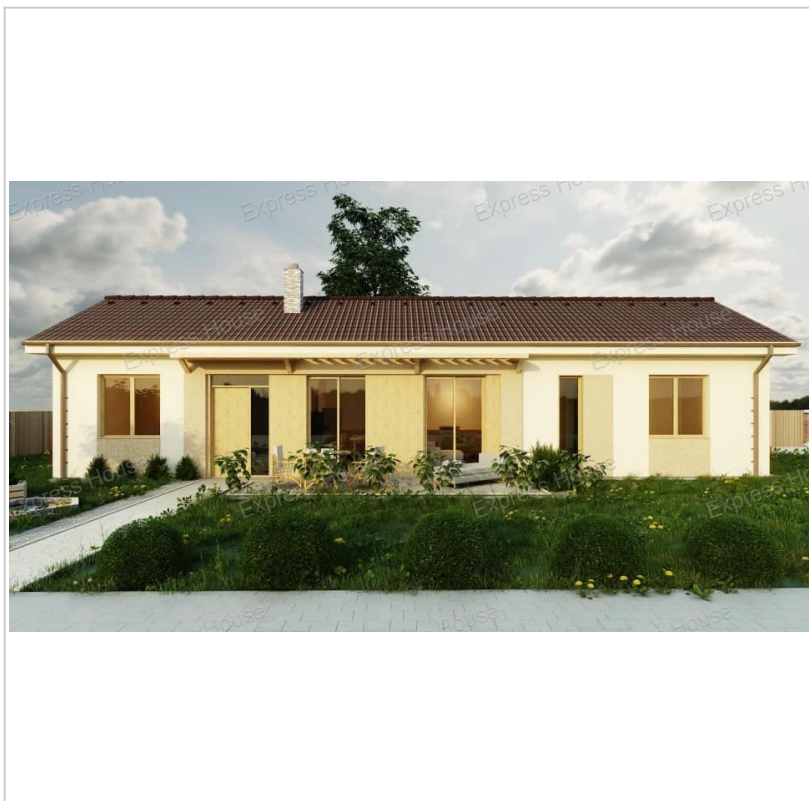

# Eladó Családi ház, 100 m<sup>2</sup>, 600 m<sup>2</sup> telek, Lábatlan

**37 020 000 Ft** ( ~90 348 € )

**HOMES4YOU - Liapor- "Benji" 2 lakrészrel. Szerkezetkészítől - külső készen - emelt fűtés készen - kész állapotig!**

Ez az ingatlan, „Benji”! **Bruttó 100m<sup>2</sup> beépített terület, Nettó 80m<sup>2</sup> hasznos alapterület. Nappali + 3 hálószoba, nagy üvegfelületek, klasszikus formavilág, többféle külső design lehetőség.**

a külső és belső liapor falakat 275 cm-es panelmagassággal,

elektromos kiállások előkészítései

víz vezetékek helyének horonymarásai

tetőszerkezetet, (szeglemezes rácsos tartós szerkezet) 25 fokig

tető héjazatot (betoncserép borítással, Bramac Római Novo)